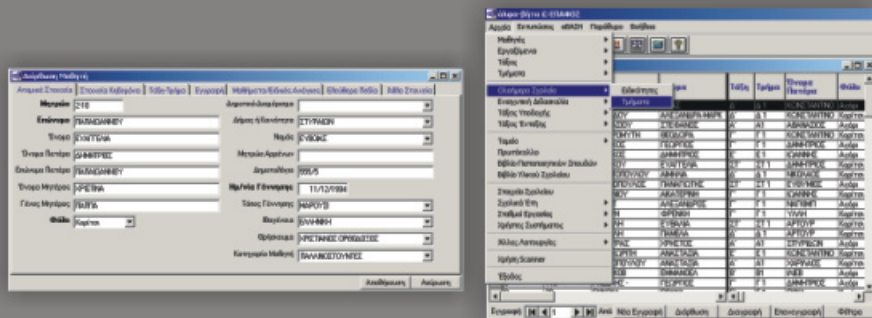

Στις 19 Δεκεμβρίου του 2006 το ΔΗΜΟΤΙΚΟ ΕΛΙΑΣ ΗΡΑΚΛΕΙΟΥ ΚΡΗΤΗΣ έγινε το 2.000^ο Δημοτικό Σχολείο που εγκατέστησε το ολοκληρωμένο μηχανογραφικό σύστημα **άλφα-βήτα** για τη διαχείριση όλων των λειτουργιών του.

2.000 Ελληνικά σχολεία εμπιστεύονται το κορυφαίο προϊόν λογισμικού για τις λειτουργίες τους: διαχείριση μαθητών και εκπαιδευτικών, βαθμολογίες και απουσίες, έλεγχοι προόδου, τίτλο σπουδών, εκτυπώσεις, οικονομικά στοιχεία του σχολείου, στατιστικά στοιχεία κ.λπ.

2.000 ευχαριστημένοι διευθυντές και υπεύθυνοι σχολείων έχουν απλοποιήσει την εργασία τους και έχουν απελευθερωθεί από όλες τις χρονοβόρες διαδικασίες

2.000 ευχαριστημένοι χρήστες του **άλφα-βήτα** απολαμβάνουν τις μοναδικές υπηρεσίες υποστήριξης του ΕΠΑΦΟΥ

Με 15 χρόνια εμπειρία και τεχνογνωσία ο ΕΠΑΦΟΣ είναι σε θέση με το **άλφα-βήτα** να καλύπτει όλες τις ανάγκες των δημοτικών σχολείων αλλά και να απαντά σε όλες τις ερωτήσεις σας είτε αυτές αφορούν στο χειρισμό του προγράμματος είτε στην ερμηνεία της νομοθεσίας και των διαφόρων εγκυκλίων του ΥΠΕΠΘ.

Ήρθε η ώρα να εγκαταστήσετε κι εσείς το **άλφα-βήτα** στο δικό σας σχολείο. Για να δείτε πόσο απλό και φιλικό είναι το πρόγραμμα, χωρίς να απαιτεί εξειδικευμένες γνώσεις και χωρίς να σας ταλαιπωρήσει ούτε μια στιγμή. Εκμεταλλευτείτε τη μοναδική προσφορά του ΕΠΑΦΟΥ για τις 2.000 εγκαταστάσεις του **άλφα-βήτα**.

Σημεία Υπεροχής

Το **άλφα-βήτα** αποτελεί το κλειδί για τη σωστή οργάνωση του σχολείου. Το πρωτοποριακό αυτό μηχανογραφικό σύστημα σας προσφέρει:

- Απόλυτο έλεγχο σε όλες τις λειτουργίες του σχολείου
- Μεγάλη ταχύτητα στη διεκπεραίωση των άλλοτε χρονοβόρων διαδικασιών
- Αξιοπιστία και απόδοση
- Συνολική ανανέωση του τρόπου διοίκησης του σχολείου

Μοναδικά Χαρακτηριστικά

Το **άλφα-βήτα** τρέχει σε οποιονδήποτε συνηθισμένο προσωπικό υπολογιστή με Windows και θα σας καλύψει απόλυτα αφού:

- Είναι απόλυτα σύμφωνο με τις τρέχουσες διατάξεις της νομοθεσίας και ενημερώνεται συνεχώς από την εταιρεία μας
- Διαθέτει την αξιοπιστία και τα ποιοτικά χαρακτηριστικά που απαιτούν οι κρίσιμες διαδικασίες του σχολείου
- Είναι παραμετρικό και ευέλικτο, έτσι ώστε να καλύπτει όχι μόνο τις σημερινές αλλά και τις μελλοντικές ανάγκες του σχολείου
- Υποστηρίζεται με τον καλύτερο τρόπο και δε θα σας "κρεμάσει" ποτέ
- Μπορεί να το χρησιμοποιήσει ο καθένας γιατί είναι απλούστατο, φιλικό και δεν απαιτεί εξειδικευμένες γνώσεις

Άλφα-βήτα : Ο πολύτιμος συνεργάτης της Διεύθυνσης του Σχολείου